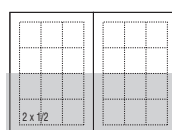

DEZE FORMATEN VAN LIBELLE LEKKER ZIJN NOG VAN TOEPASSING t.e.m. verschijning 15/10/2026.

Vanaf verschijning 12/11/2026 is er een nieuw formaat

1/1 pagina

Nagesneden formaat (trimbox):

H 275 mm x B 220 mm

+ 5 mm valse snit rondom

Alle elementen die niet aangesneden mogen worden moeten min. op 10 mm van de snijlijn staan.

2 x 1/2 pagina B aflopend

Nagesneden formaat (trimbox):

H 135 mm x B 440 mm

+ 5 mm valse snit rondom

Alle elementen die niet aangesneden mogen worden moeten min. op 10 mm van de snijlijn staan.

Alle materiaal moet steeds in één stuk geleverd worden. Teksten die doorlopen van de ene pagina op de andere pagina moeten 3 mm links en 3 mm rechts van de plooi blijven.

2/1 pagina

Nagesneden formaat (trimbox):

Formaat:

H 255 mm x B 46 mm

1/4 pagina in het vierkant niet-aflopend

Formaat:

H 125 mm x B 97 mm