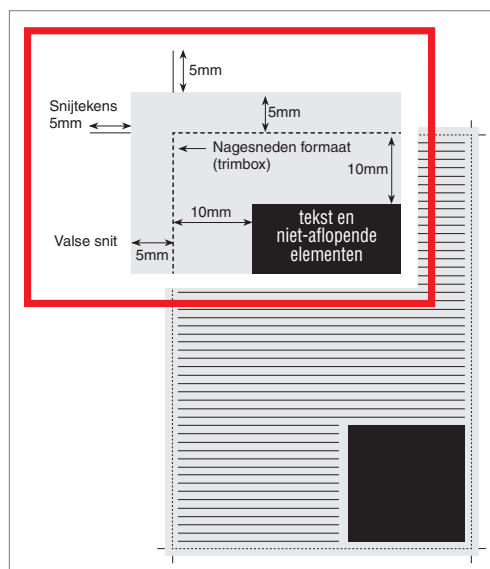

DEZE FORMATEN VAN LIBELLE LEKKER ZIJN NOG VAN TOEPASSING t.e.m. verschijning 15/10/2026.

Vanaf verschijning 12/11/2026 is er een nieuw formaat

1/1 pagina

Nagesneden formaat (trimbox):

H 275 mm x B 220 mm

+ 5 mm valse snit rondom

Alle elementen die niet aangesneden mogen worden moeten min. op 10 mm van de snijlijn staan.

2 x 1/2 pagina B aflopend

Nagesneden formaat (trimbox):

H 135 mm x B 440 mm

+ 5 mm valse snit rondom

Alle elementen die niet aangesneden mogen worden moeten min. op 10 mm van de snijlijn staan.

Alle materiaal moet steeds in één stuk geleverd worden. Teksten die doorlopen van de ene pagina op de andere pagina moeten 3 mm links en 3 mm rechts van de plooi blijven.

2/1 pagina

Nagesneden formaat (trimbox):

Formaat:

H 255 mm x B 46 mm

1/4 pagina in het vierkant niet-aflopend

Formaat:

H 125 mm x B 97 mm