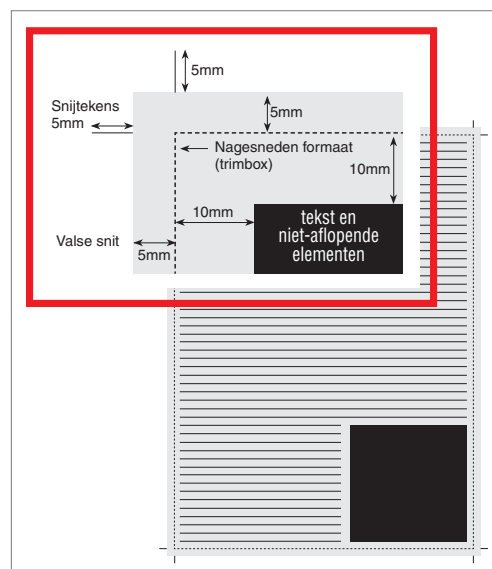

**DEZE FORMATEN VAN LIBELLE LEKKER ZIJN NOG VAN TOEPASSING  
t.e.m. verschijning 10/12/2026.**

**Vanaf verschijning 2027 is er een nieuw formaat**

1/1 pagina

**Nagesneden formaat (trimbox):**

H 275 mm x B 220 mm

Alle elementen die niet aangesneden mogen worden moeten min. op **10 mm** van de snijlijn staan.

Alle materiaal moet steeds in één stuk geleverd worden. Teksten die doorlopen van de ene pagina op de andere pagina moeten 3 mm links en 3 mm rechts van de plooi blijven.

2/1 pagina

**Nagesneden formaat (trimbox):**

H 275 mm x B 440 mm

+ 5 mm valse snit rondom

Alle elementen die niet aangesneden mogen worden moeten min. op **10 mm** van de snijlijn staan.

Alle materiaal moet steeds in één stuk geleverd worden. Teksten die doorlopen van de ene pagina op de andere pagina moeten 3 mm links en 3 mm rechts van de plooi blijven.

1/4 pagina in de hoogte niet-aflopend

**Formaat:**

H 255 mm x B 46 mm

1/4 pagina in het vierkant niet-aflopend

**Formaat:**

H 125 mm x B 97 mm