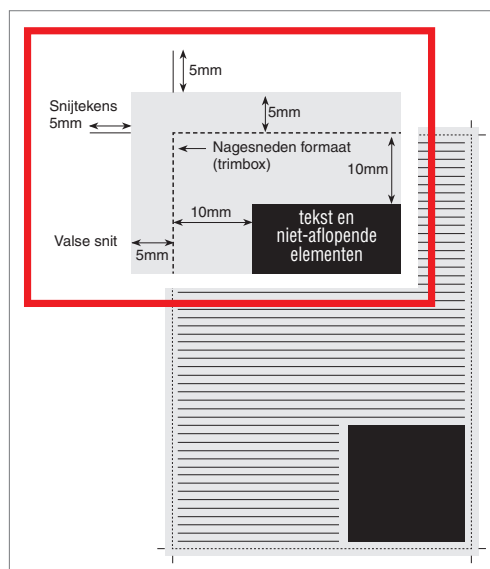

Technische fiche

Libelle Lekker

Nagesneden formaat: H 275 mm x B 210 mm

Elke levering van materiaal dient verplicht vergezeld te zijn van een verzendnota met minimaal volgende gegevens: opdrachtgever, naam van de adverteerder, datum en titel van alle edities waarin het materiaal gebruikt moet worden, naam van het thema en verwijzing naar het overeenstemmend ordernummer.

DEZE NIEUWE FORMATEN VAN LIBELLE LEKKER ZIJN VAN TOEPASSING vanaf verschijning 01/2027

1/1 pagina

Nagesneden formaat (trimbox):

H 275 mm x B 210 mm

+ 5 mm valse snit rondom

Alle elementen die niet aangesneden mogen worden moeten min. op 10 mm van de snijlijn staan.

2 x 1/2 pagina B aflopend

Nagesneden formaat (trimbox):

H 135 mm x B 420 mm

+ 5 mm valse snit rondom

Alle elementen die niet aangesneden mogen worden moeten min. op 10 mm van de snijlijn staan.

Alle materiaal moet steeds in één stuk geleverd worden. Teksten die doorlopen van de ene pagina op de andere pagina moeten 3 mm links en 3 mm rechts van de plooi blijven.

Formaat:

H 248 mm x B 42 mm

1/4 pagina in het vierkant niet-aflopend

Formaat:

H 122 mm x B 88 mm