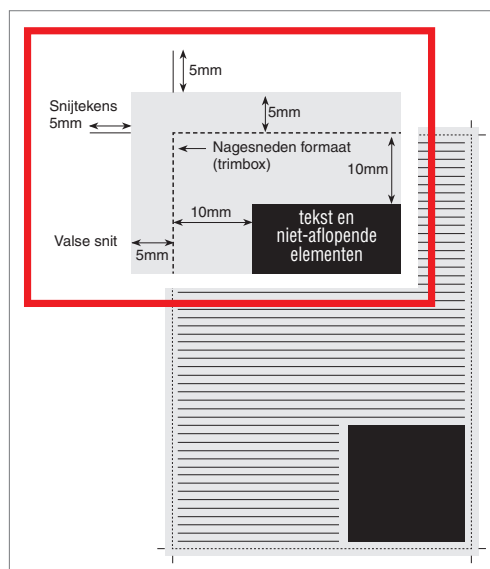

## Libelle Lekker

Nagesneden formaat: H 275 mm x B 210 mm

Elke levering van materiaal dient verplicht vergezeld te zijn van een verzendnota met minimaal volgende gegevens: opdrachtgever, naam van de adverteerder, datum en titel van alle edities waarin het materiaal gebruikt moet worden, naam van het thema en verwijzing naar het overeenstemmend ordernummer.

**DEZE NIEUWE FORMATEN VAN LIBELLE LEKKER ZIJN VAN TOEPASSING vanaf verschijning 12/11/2026**

1/1 pagina

**Nagesneden formaat (trimbox):**

H 275 mm x B 210 mm

+ 5 mm valse snit rondom

Alle elementen die niet aangesneden mogen worden moeten min. op **10 mm** van de snijlijn staan.

2 x 1/2 pagina B aflopend

**Nagesneden formaat (trimbox):**

H 135 mm x B 420 mm

+ 5 mm valse snit rondom

Alle elementen die niet aangesneden mogen worden moeten min. op **10 mm** van de snijlijn staan.

Alle materiaal moet steeds in één stuk geleverd worden. Teksten die doorlopen van de ene pagina op de andere pagina moeten 3 mm links en 3 mm rechts van de plooi blijven.

1/4 pagina in de hoogte niet-aflopend

**Formaat:**

H 248 mm x B 42 mm

1/4 pagina in het vierkant niet-aflopend

**Formaat:**

H 122 mm x B 88 mm